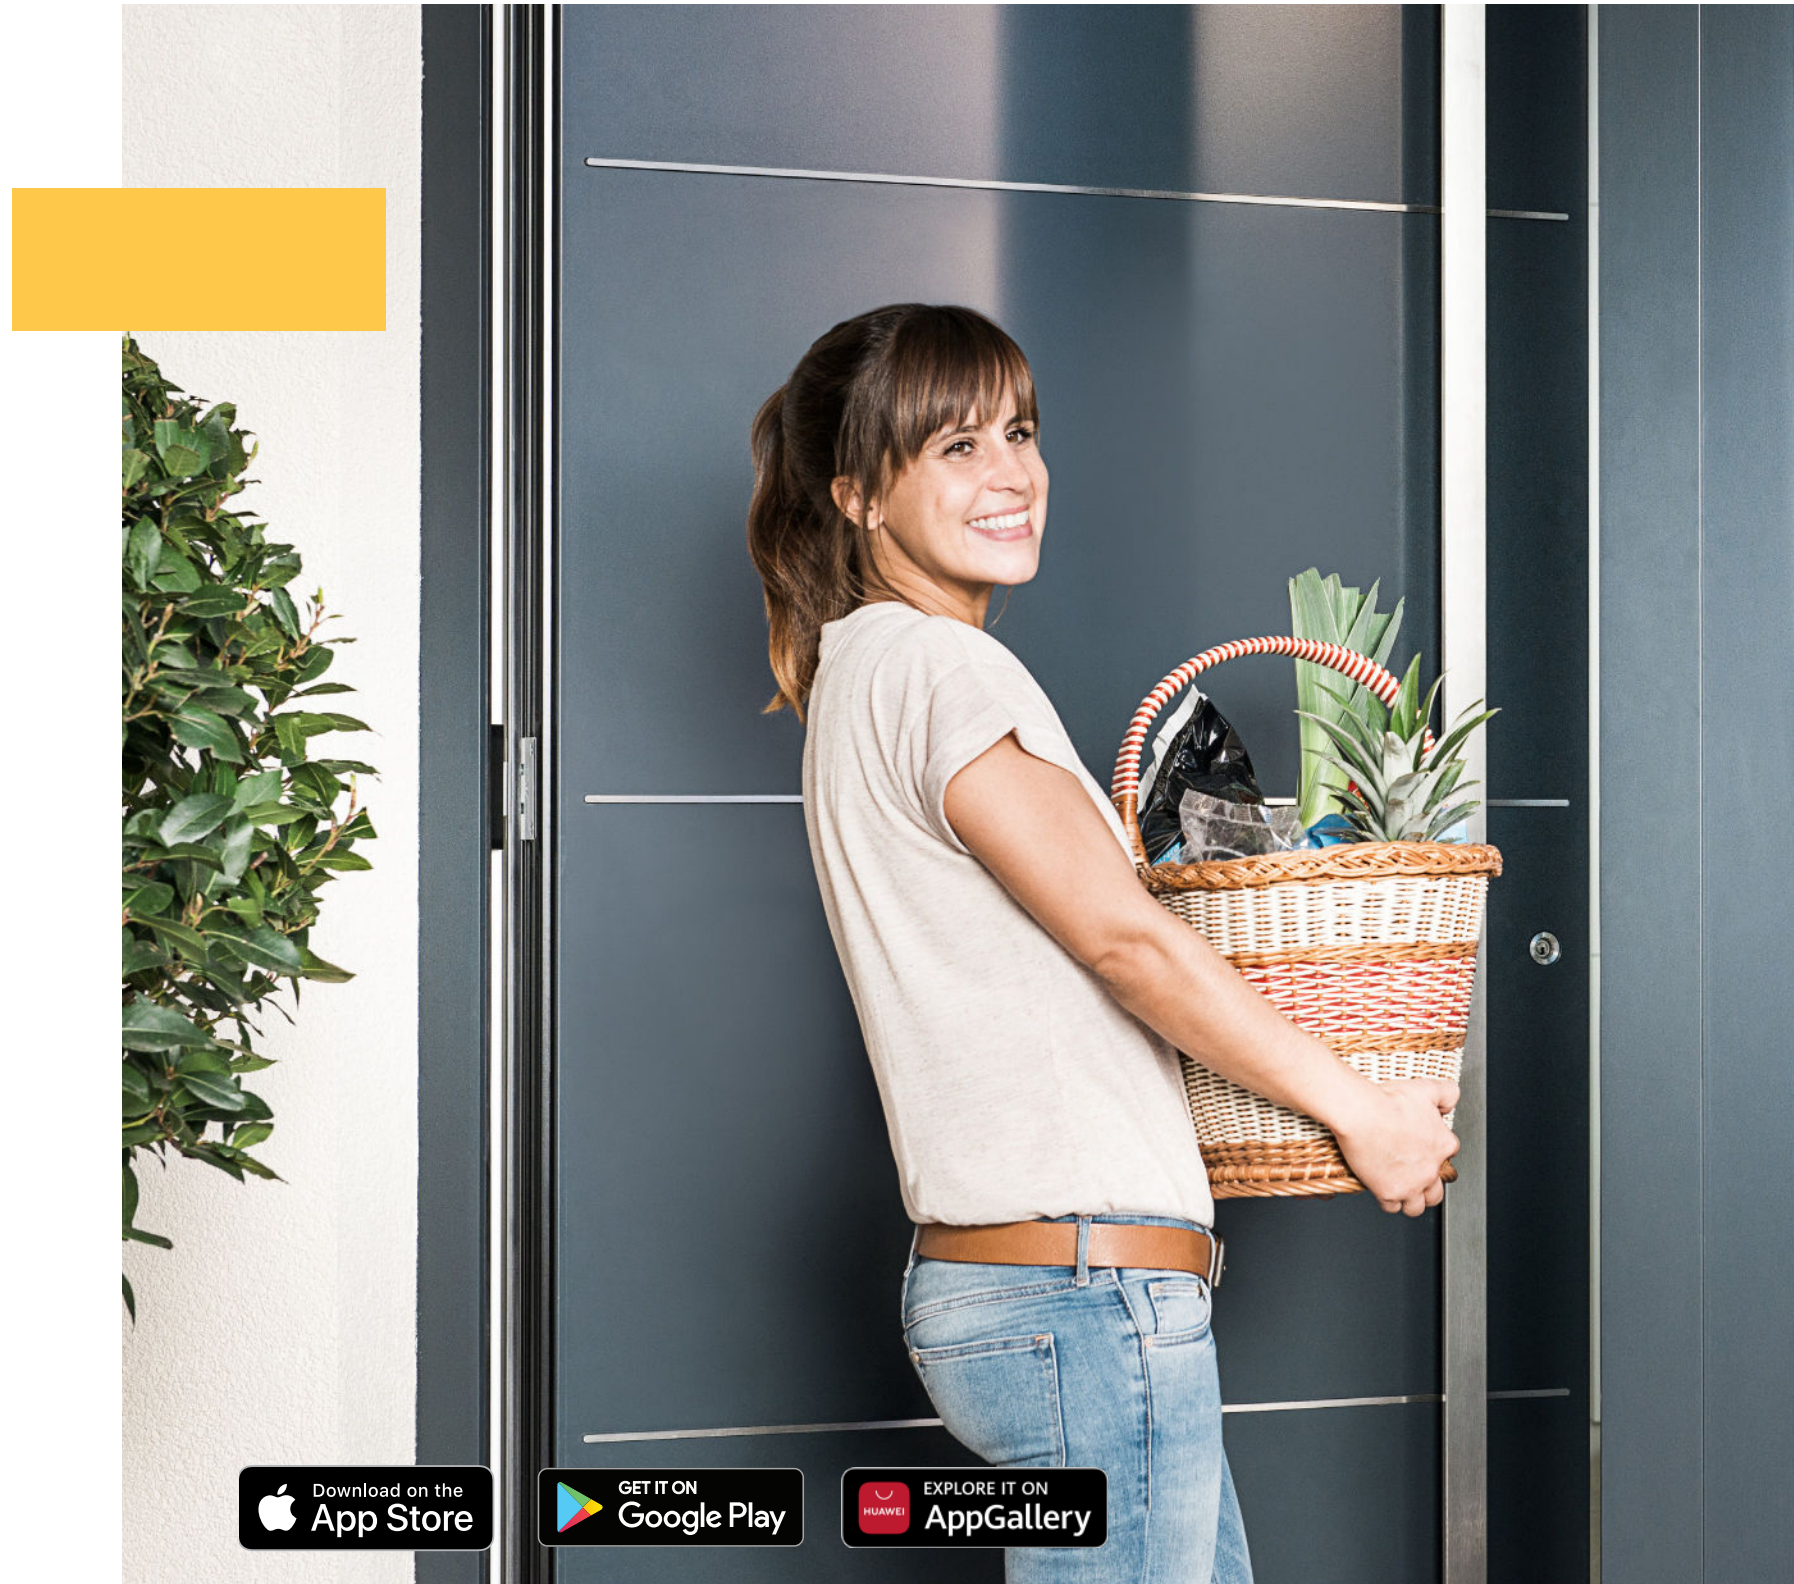

DAS DIGITALE ZUTRITTSSYSTEM

Weitere Informationen:
www.nuki.io/smart-door

WORKS WITH: